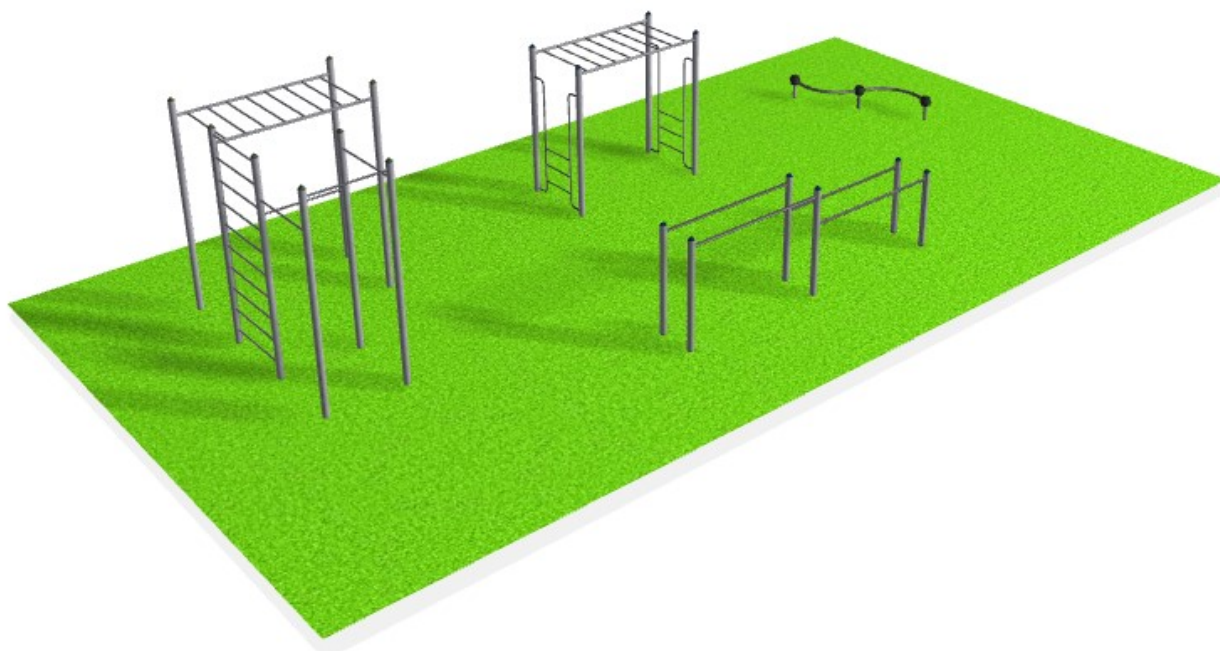

## Устройство спортивной площадки на территории в районе дома № 3 по улице Бочкова в г. Мурманске.

### Схема расположения.

### Макет площадки.

### Предполагаемое оборудование.

- 1) брусья – 2 шт.;
- 2) спортивный комплекс – 2 шт.;
- 3) перила гимнастические – 1 шт.