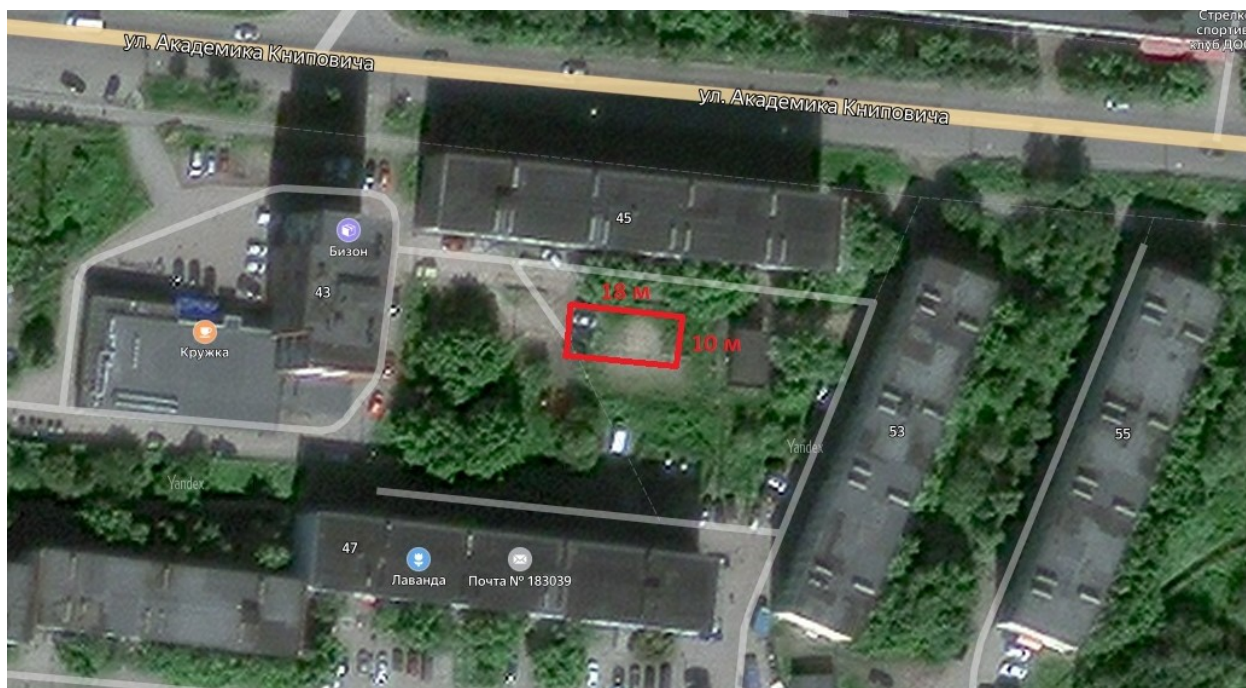

Устройство детской площадки на территории в районе домов №№ 43, 45, 47, 53 по улице Книповича в г. Мурманске.

Схема расположения.

Макет площадки.

Предполагаемое оборудование.

- 1) лавки – 3 шт.;
- 2) урны – 3 шт.;
- 3) детский игровой комплекс – 2 шт.;
- 4) качели – 2 шт.;
- 5) карусель – 1 шт.;
- 6) малое детское оборудование – 1 шт.