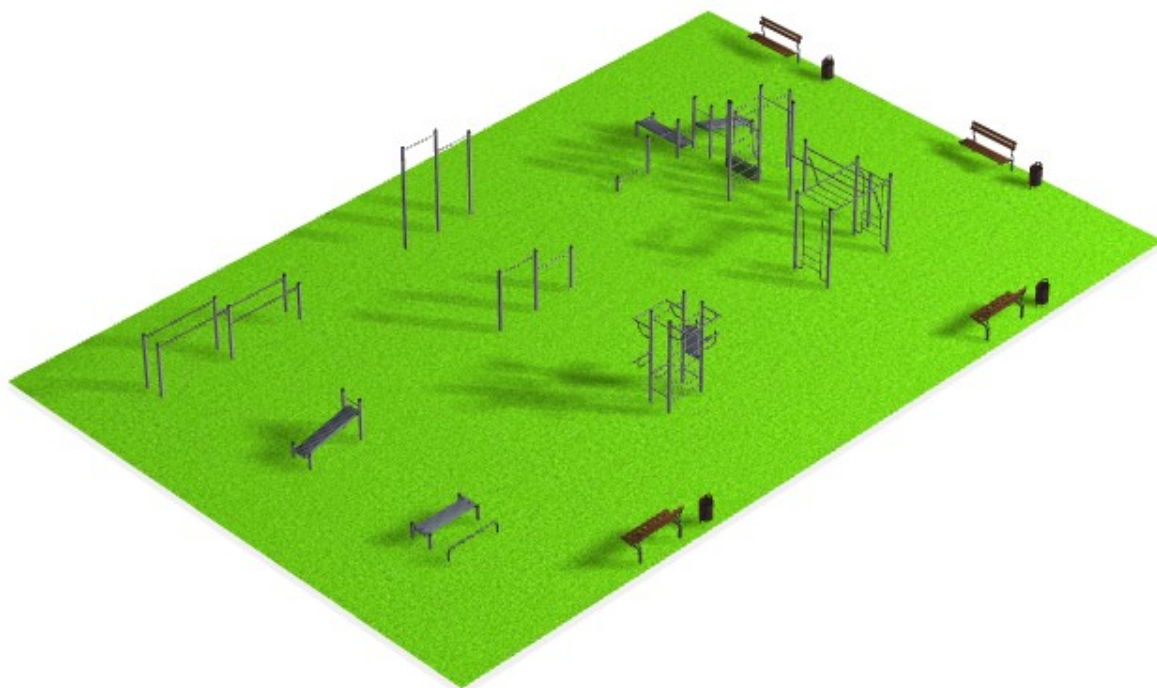

**Устройство спортивной площадки на территории в районе дома № 173 по проспекту
Кольскому в г. Мурманске.**

Схема расположения.

Макет площадки.

Предполагаемое оборудование.

- 1) брусья – 2 шт.;
- 2) лавки – 4 шт.;
- 3) урны – 4 шт.;
- 4) турники – 4 шт.;
- 5) спортивный комплекс – 2 шт.;
- 6) тренажёры для воркаута – 2 шт.